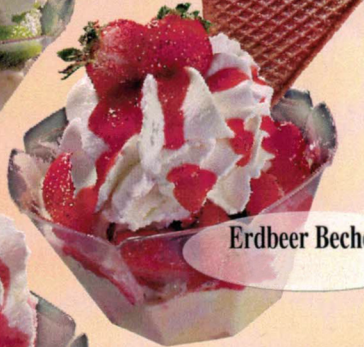

Amarena Becher

Frucht Becher

Erdbeer Becher