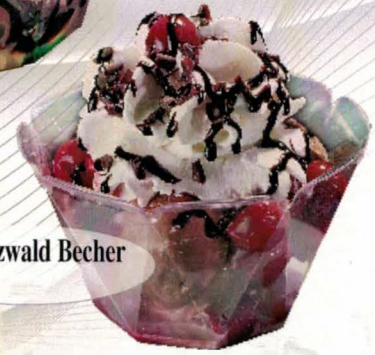

FÜR UNSERE KINDER

BIENE MAJA

PINOCHIO

MICKY MAUS

KINDER SPAGHETTI

Eis Getränke

- Eiskaffee
- Eisschokolade
- Flipper
- Milch Mix
- Großer Milch Mix

Eiscafé Capri

Coppa Fantasia

Africa Becher

After Eight Becher

Schoko Becher

Schwarzwald Becher

zum Mitnehmen

Tab der Lebensmittel Zusatzstoffe u. Allergene an der Theke.

nordesign.it - Italy - 2020 © nordesign s.r.l. - Nachdruck verboten

Eis Café Capri
Inh. Fam. Panciera
Theaterplatz, 2 - Bad Godesberg
Tel. 0228/353681

Heute ist ein
Gutentag, um einen
Gutentag zu haben!

Spaghetti time

Spaghetti Eis

Spaghetti Erdbeer

Spaghetti Bonito

Andere Spaghetti Spezialitäten

Rote Grütze

Die Klassische

Kiwi Becher

Erdbeer Becher

Amarena Becher

Malaga Becher

Frucht Becher

Joghurt Ecke