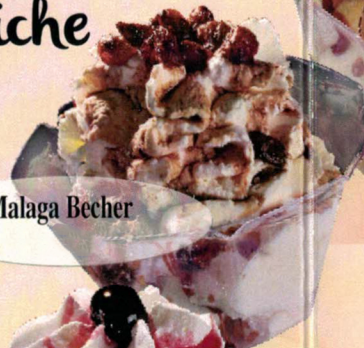

Spaghetti time

Andere Spaghetti Spezialitäten

Die Klassische

Joghurt Ecke

Eis, frischer Joghurt und Früchte:

Nüsse

Karamell Becher

Hier Schneiden

Bei uns werden Sie belohnt!

Nur für Außerhausverkauf. Für jede 10 € bekommen Sie einen Stempel.

Nach Vervollständigung erhalten Sie einen der Abgebildeten Eisbecher als Geschenk von uns.

1	5	9
2	6	10
3	7	11
4	8	GRATIS